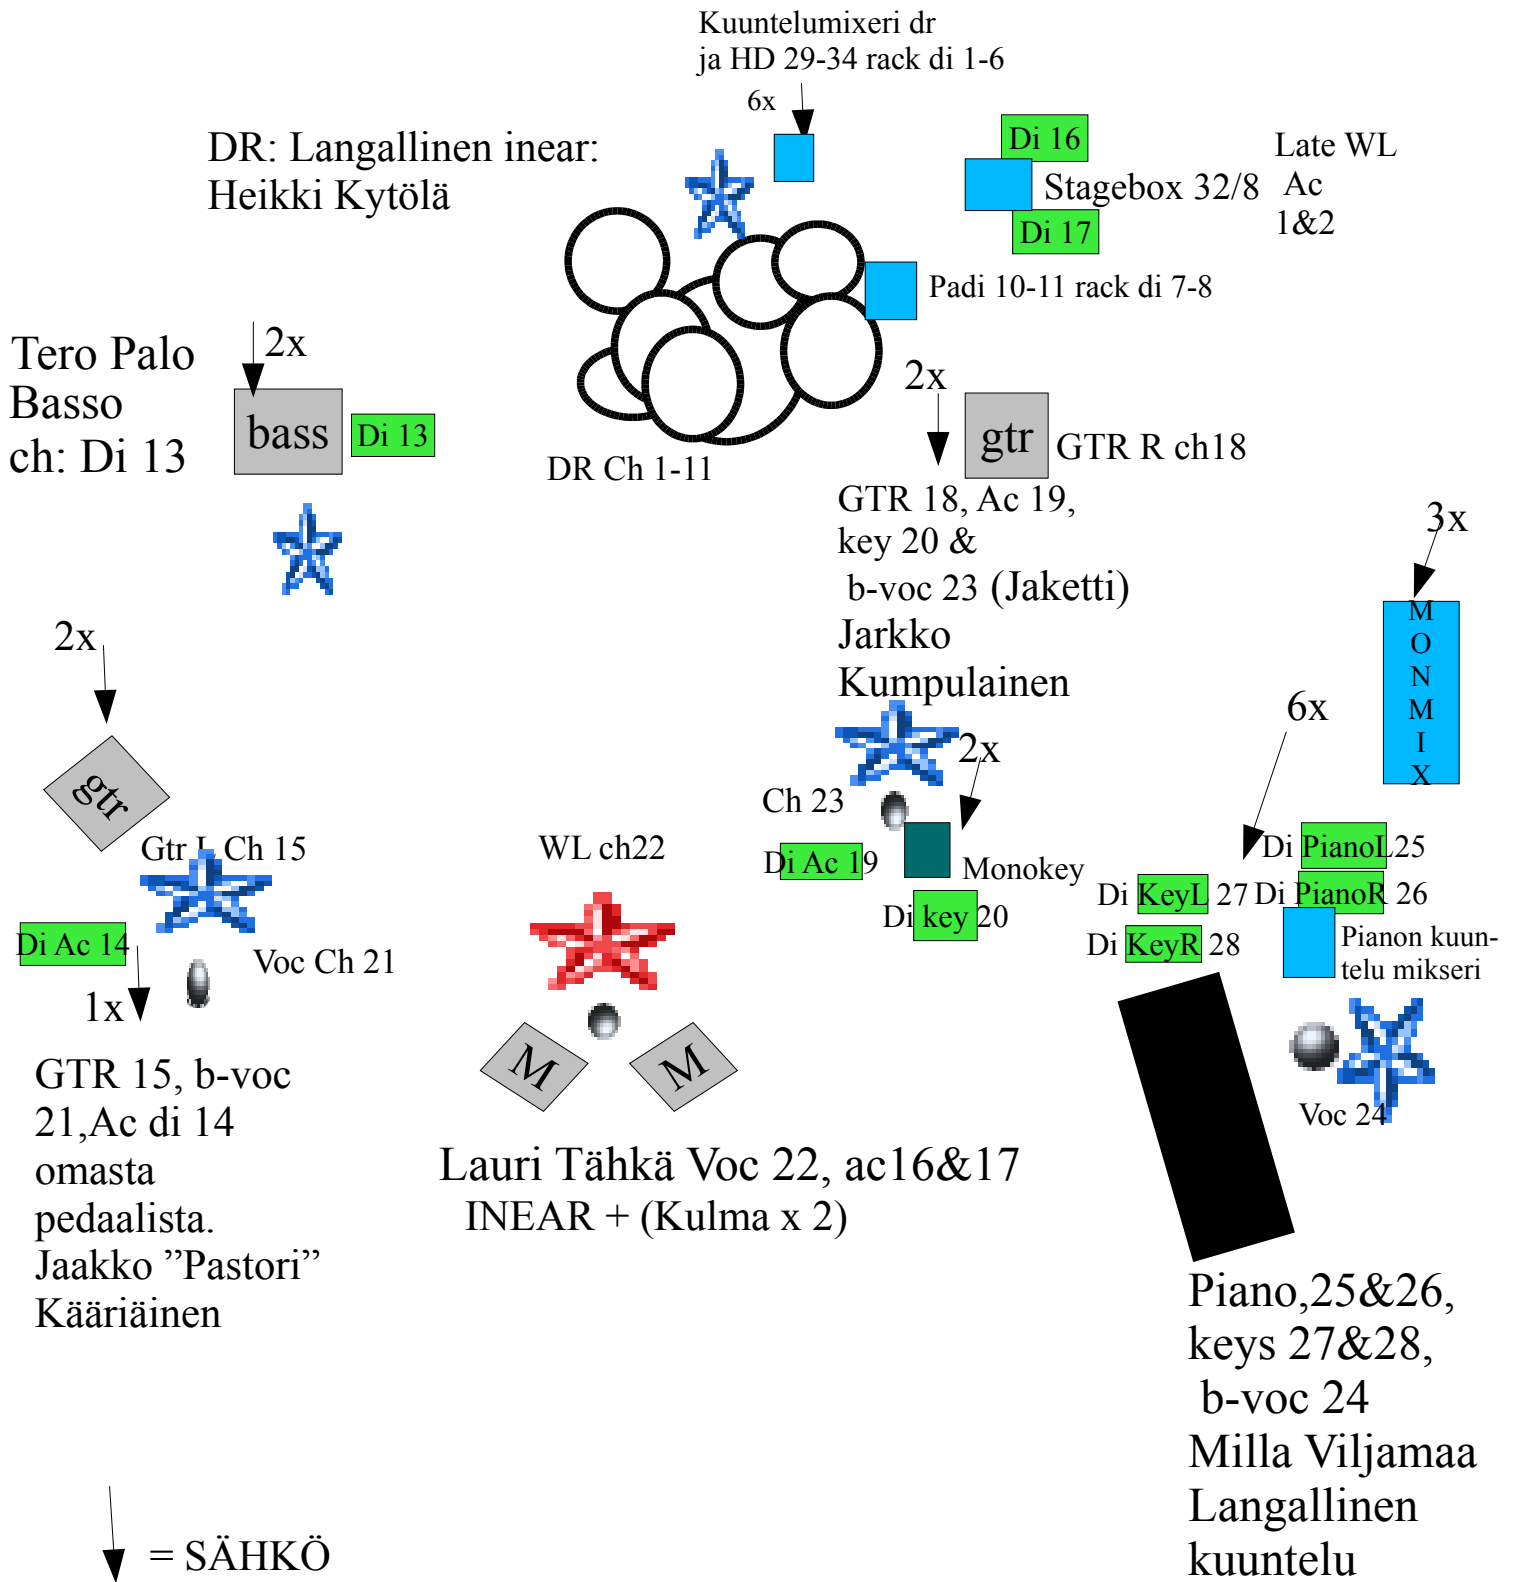

Lauri Tähkä & Revohka lavakartta konserttitalit 2017

Di boxit 16 & 17 ovat Laurin WL- akustisiin ja sijaitsevat stagebox räkissä. Kitaristit ja Basisti käyttävät lagattomia korvamonitoreja. Pianisti ja rumpali käyttää langallista korvamonitoria. HD-soitin sijaitsee rumpukioskilla, Stageboximme sijaitsee rumpuraiserin oikealla puolella takana, jos käytämme omia hakuja. Jos käytämme talon hakuja ja splitteriä, siinä tapauksessa monitorimikserillä.