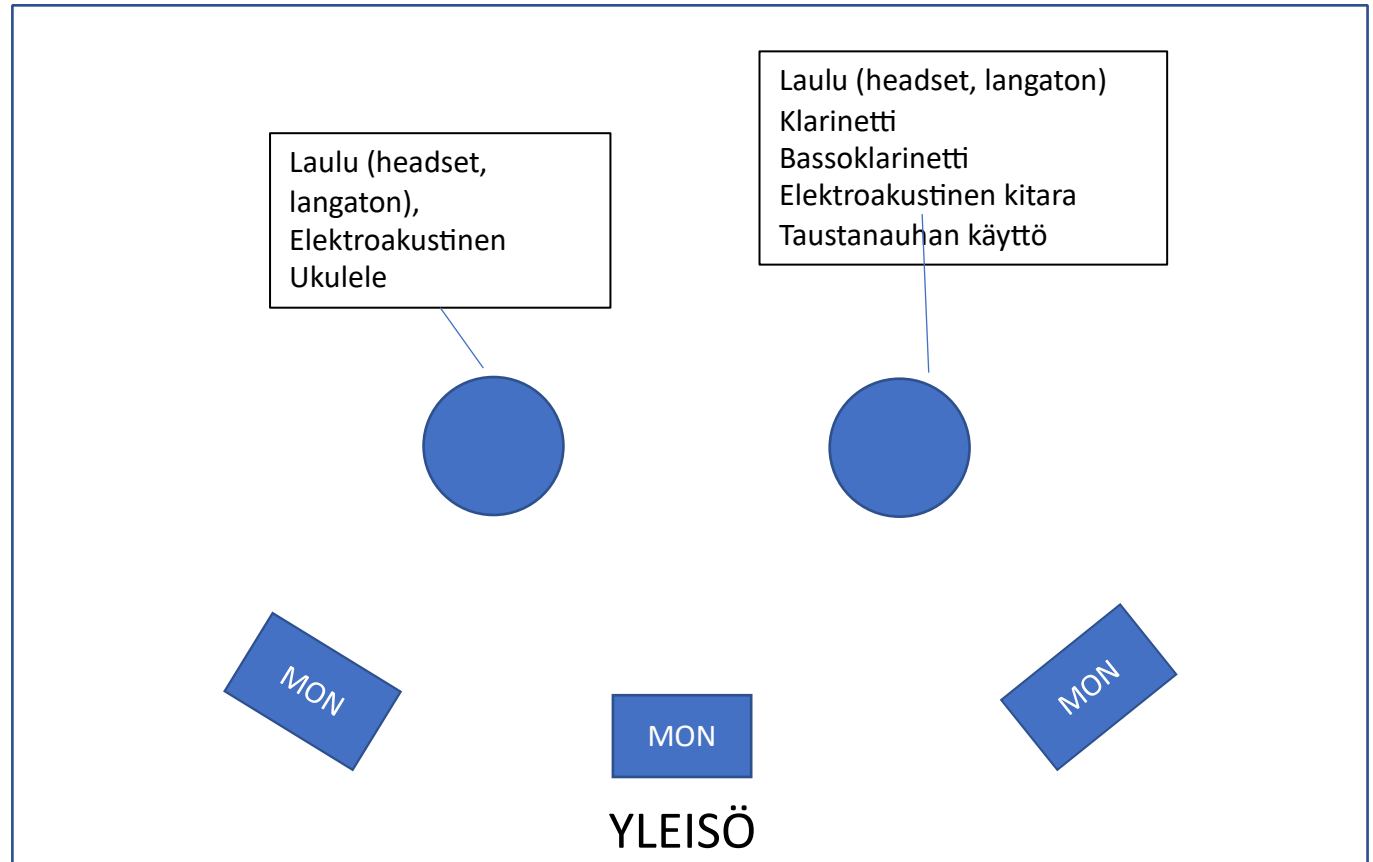

LAVAKARTTA KIRSIN KUNNAILLA

Kanavalista:

- | | | |
|----|-----------------|------|
| 1. | Laulu | mic |
| 2. | Laulu | mic |
| 3. | Klarinetti | mic |
| 4. | Bassoklarinetti | mic |
| 5. | Kitara | line |
| 6. | Ukulele | line |
| 7. | Taustanauha | line |

- Molemmat laulut ovat langattomia. Vastaanotin voidaan sijoittaa miten parhaiten sopii. Kaikki muut lähteet tulevat johdolla.
- Kitaran ja ukulelen voi tarvittaessa vetää linjaan. Puhaltimiin on instrumenttimikit.
- Monitorointi voidaan hoitaa muullakin tavoin kuin omilla lähikenttämonitoreilla. Tärkeintä on, että kuuluu.